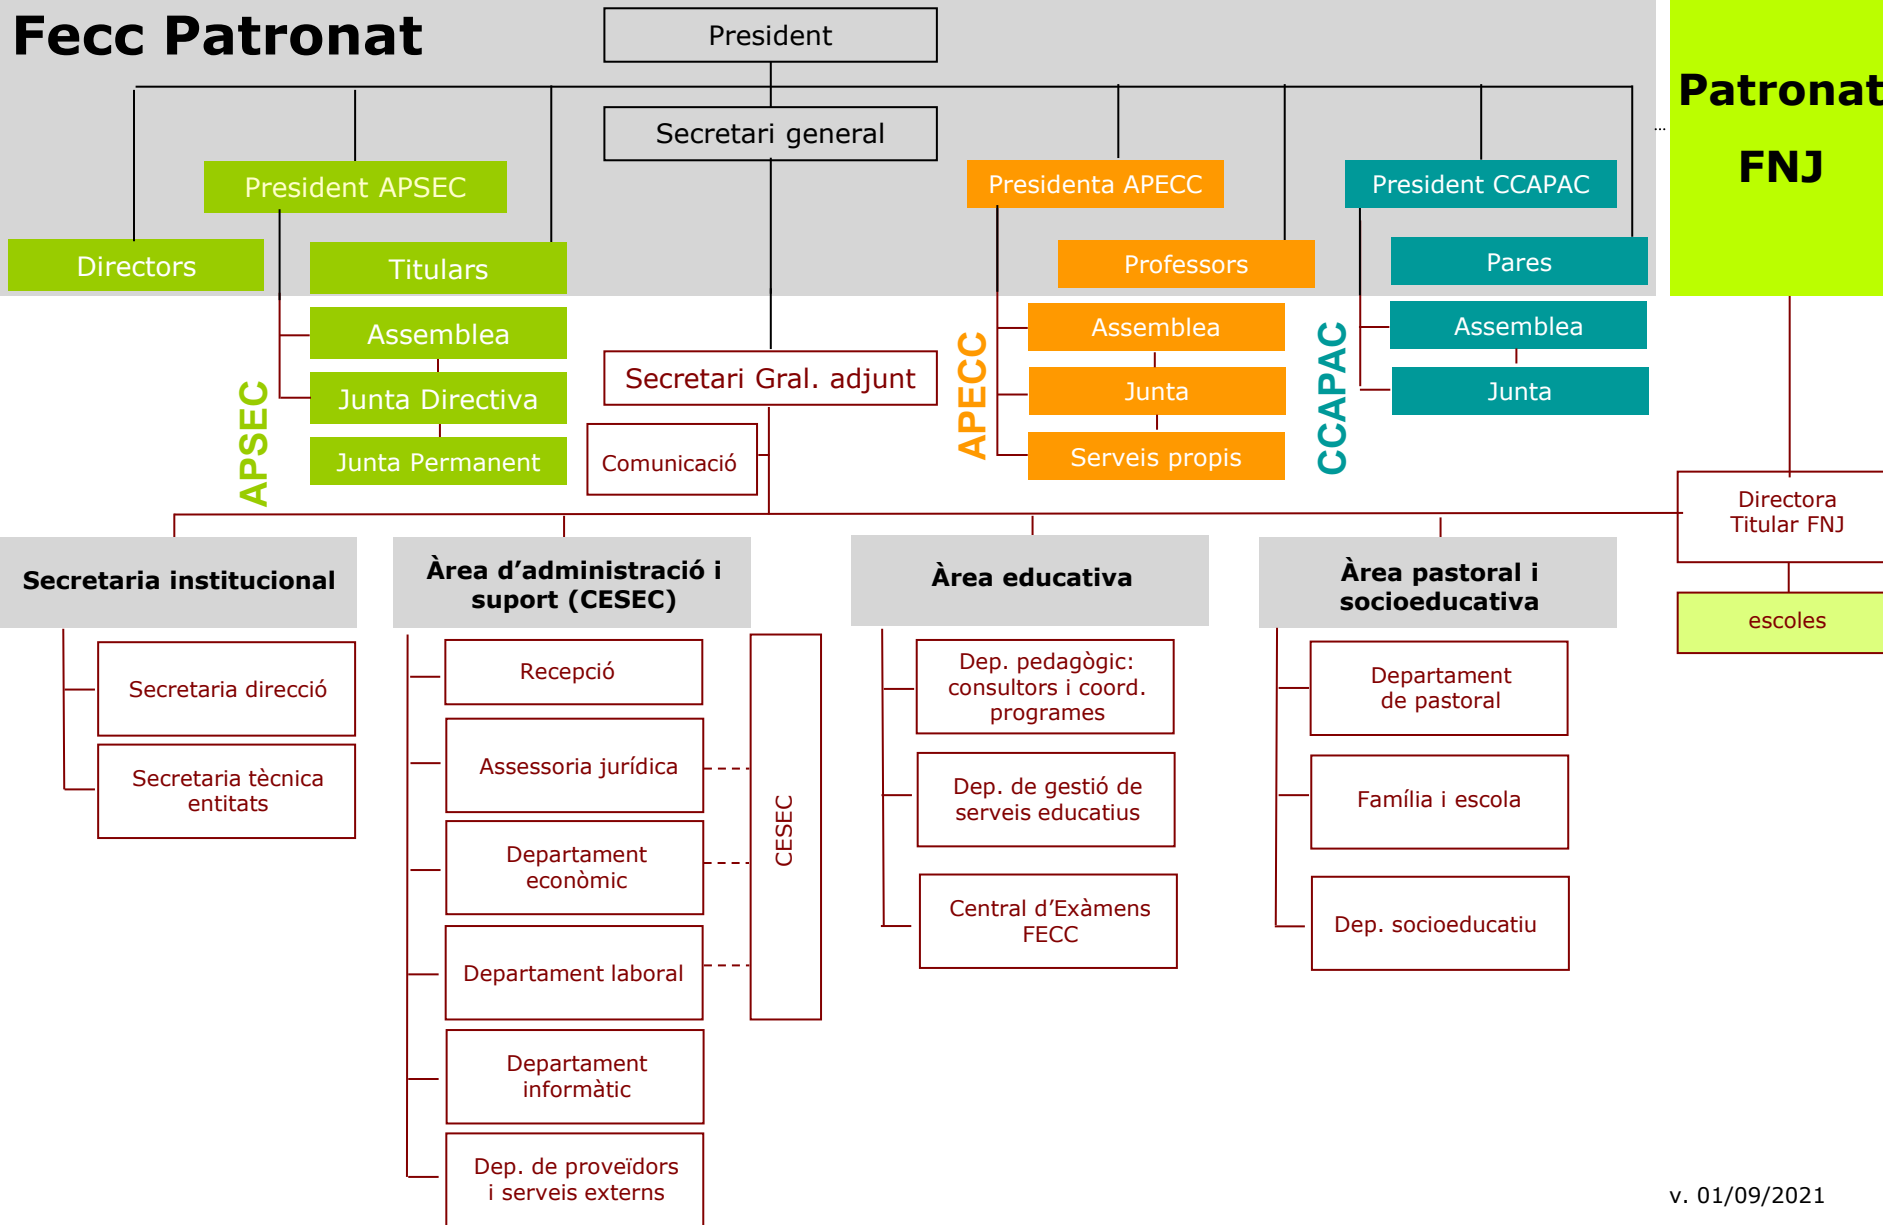

Fecc Patronat

Patronat FNJ

COMISSIONS PERMANENTS

Permanent del Patronat

Secretària general FECC
President APSEC
Presidenta APECC
President CCAPAC

Meritxell Ruiz
Joan Vila
Núria Villas
Mar Pla

Equip directiu FECC – FNJ

Secretària general FECC – Presidenta FJN
Secretari general adjunt FECC
Cap de l'àrea educativa i directora titular escoles FNJ
Cap de l'àrea de pastoral i socioeducativa
Cap de l'àrea d'administració i suport (CESEC)
Cap de la secretaria institucional